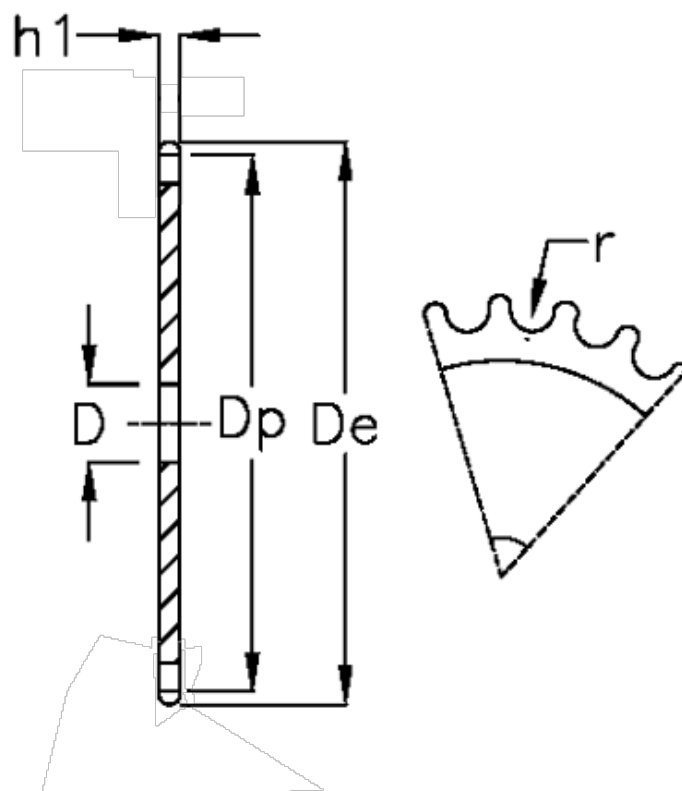

Varenummer: 616021006042  
Beskrivelse: Pladehjul 10 B-1 Z=42 simplex

## Mål

Antal tænder	= 42	r = 10.16
C	= 2	
D	= 20	
De	= 219.9	
Dp	= 212.44	
For kædebetegnelse	= 10 B-1	
For kæde størrelse	= 5/8 x 3/8	
h1	= 9.1	